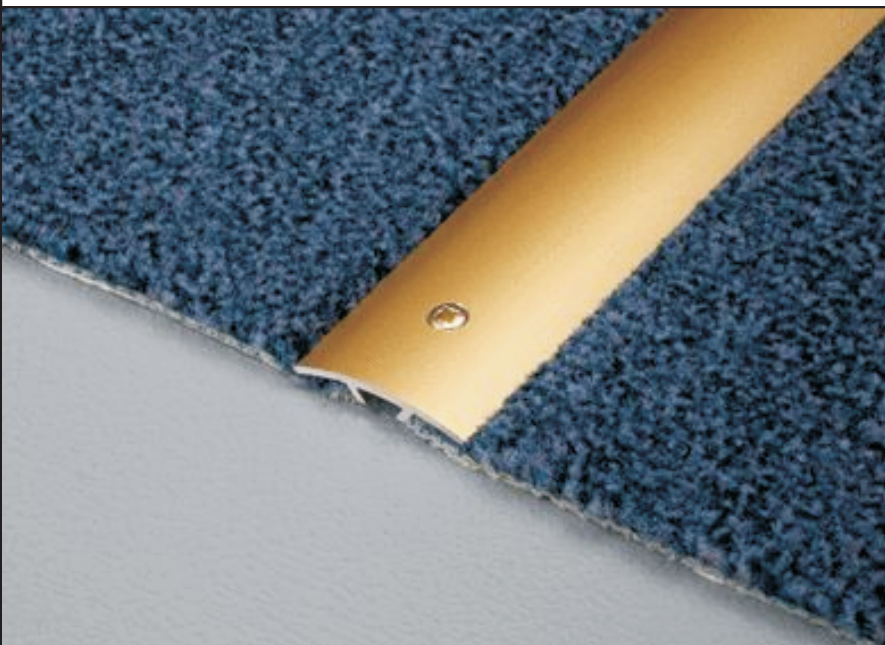

## Přechodový profil pro koberce

Unifloor Traffic

**Použití:**

UNIFLOOR Traffic je vyztužený obloukový přechodový profil určený pro přechod mezi koberci podobné síly. Středem vrtaný profil se upevňuje pomocí hmoždin a vrtů které jsou součástí dodávky.

**Materiál:**

Eloxovaný hliník

**Barvy:**

stříbrná, zlatá, bronzová, champagne

**Šířka:**

30 mm / 40 mm

**Délka:**

90 / 100 / 270 cm