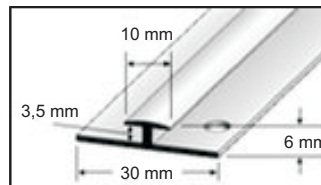

Profil pro těsné napojení koberců

Použití:

TWIN je určen pro těsné napojení dvou koberců s krátkým vlasem. Konce koberců se vloží do profilu. K podlaze se připevňuje vruty a hmoždinkami.

Materiál:

Hliník přírodní
Hliník eloxovaný

Barvy:

stříbrná, zlatá, bronzová, champagne

Výška:

Celková výška: 6 mm
Vnitřní výška: 3,5 mm

Šířka:

Viditelná šířka: 10 mm
Základní šířka: 30 mm

Délka:

270 cm