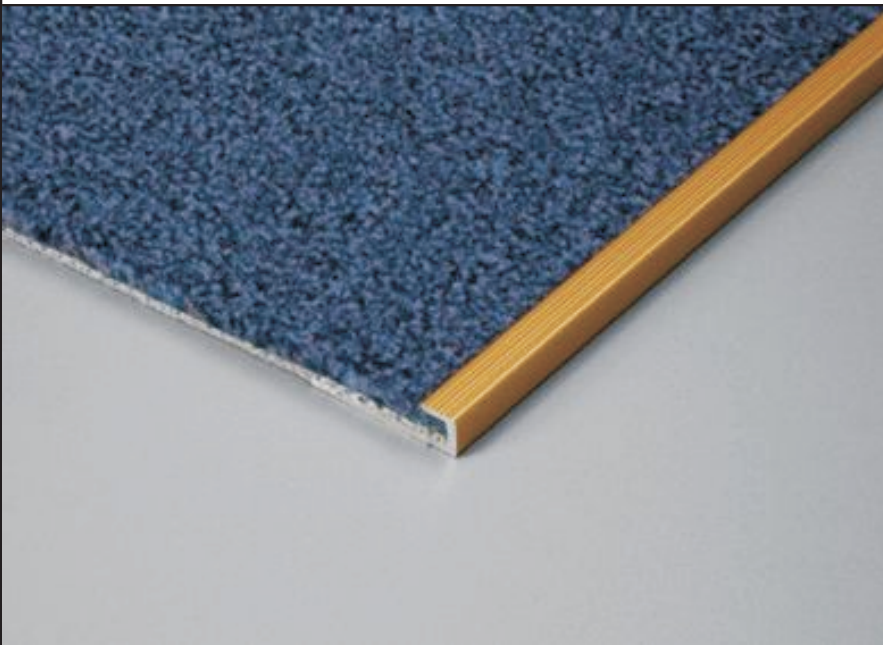

## Ukončovací profil pro koberce

**Použití:**

TEKA je ukončovací profil do kterého se vkládá okraj koberce. Umožňuje čisté a bezpečné ukončení koberců v prostoru, ale také na hranách schodů. Dostupný v různých povrchových úpravách eloxovaného hliníku.

**Materiál:**

Eloxovaný hliník

**Barvy:**

stříbrná, zlatá, bronzová

**Výška:**

8 mm

**Vnitřní výška:**

5 mm

**Délka:**

270 cm