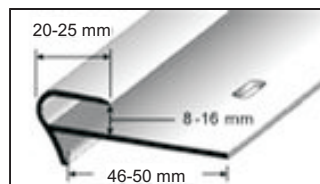

## Schodový profil pro laminátové a parketové podlahy

**Použití:**

STEPFLOOR je opticky dokonalý profil určený k ukončení a ochraně hran parketových či laminátových schodů. Je vyroben z hliníku v eloxovaných úpravách nebo potažen PVC folií s dekorem dřeva. Připevňuje se pomocí hmoždin a šroubů. Připevnění není z pohledu patrné.

**Materiál:**

Eloxovaný hliník

**Barvy:**

stříbrná, zlatá, bronzová, champagne

**Dřevěný dekor:**

dub, dub rustik, dub antik, buk, světlý javor, javor, kempas, třešeň, merbau, ořech

**Výška:**

8-10 mm / 14-16 mm

**Délka:**

270 cm