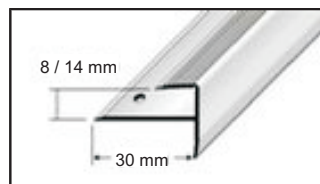

STEPFLOOR-G

Dokonalé řešení

DURAL

Schodový profil pro laminátové a parketové podlahy

Použití:

STEP FLOOR - G je opticky dokonalý profil určený k ukončení a ochraně hran parketových či laminátových schodů. Je vyroben z hliníku v eloxovaných úpravách. Díky protiskluzovému profilování zajišťuje optimální bezpečnost. Připevňuje se pomocí hmoždin a šroubů. Připevnění není z pohledu patrné.

Materiál:

Eloxovaný hliník

Barvy:

stříbrná, zlatá

Výška:

8 / 14 mm

Délka:

90 / 270 cm