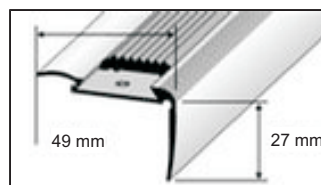

Materiál:

Eloxovaný hliník

Barvy:

stříbrná, zlatá, bronzová

PVC vložka:

černá, šedá, béžová, hnědá, červená

Šířka:

36 - 49 mm

Výška:

12 / 17 / 29 mm

Délka:

250 cm (STEP 3600-17)
270 cm

STEP 3900-12

STEP 3900-27

STEP 4500-12

STEP 4900-27