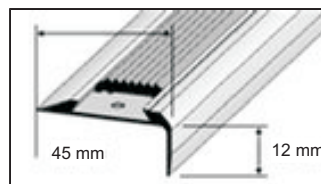

Materiál:

Eloxovaný hliník

Barvy:

stříbrná, zlatá, bronzová

PVC vložka:

černá, šedá, béžová, hnědá, červená

Šířka:

36 - 49 mm

Výška:

12 / 17 / 29 mm

Délka:

250 cm (STEP 3600-17)
270 cm

STEP 3900-12

STEP 3900-27

STEP 4500-12

STEP 4900-27