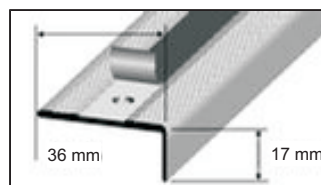

Materiál:

Eloxovaný hliník

Barvy:

stříbrná, zlatá, bronzová

PVC vložka:

černá, šedá, béžová, hnědá, červená

Šířka:

36 - 49 mm

Výška:

12 / 17 / 29 mm

Délka:

250 cm (STEP 3600-17)
270 cm

STEP 3900-12

STEP 3900-27

STEP 4500-12

STEP 4900-27