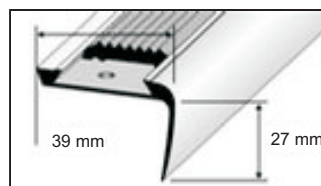

Materiál:

Eloxovaný hliník

Barvy:

stříbrná, zlatá, bronzová

PVC vložka:

černá, šedá, béžová, hnědá, červená

Šířka:

36 - 49 mm

Výška:

12 / 17 / 29 mm

Délka:

250 cm (STEP 3600-17)
270 cm

STEP 3900-12

STEP 3900-27

STEP 4500-12

STEP 4900-27