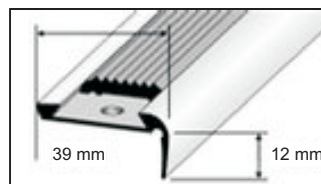

Protiskluzový schodový profil s PVC vložkou

Použití:

STEP jsou profily k dodatečné montáži určené pro ochranu hran schodů. Díky protiskluzové vložce z PVC zajišťují optimální bezpečnost. Upevňují se pomocí hmoždin a šroubů. Šrouby jsou zakryty PVC vložkou a nejsou z pohledu patrné. PVC vložku lze dokoupit zvlášť v rolích po 25 metrech. Při poškození je lehce vyměnitelná.

Materiál:

Eloxovaný hliník

Barvy:

stříbrná, zlatá, bronzová

PVC vložka:

černá, šedá, béžová, hnědá, červená

Šířka:

36 - 49 mm

Výška:

12 / 17 / 29 mm

Délka:

250 cm (STEP 3600-17)
270 cm

STEP 3900-12

STEP 3900-27

STEP 4500-12

STEP 4900-27