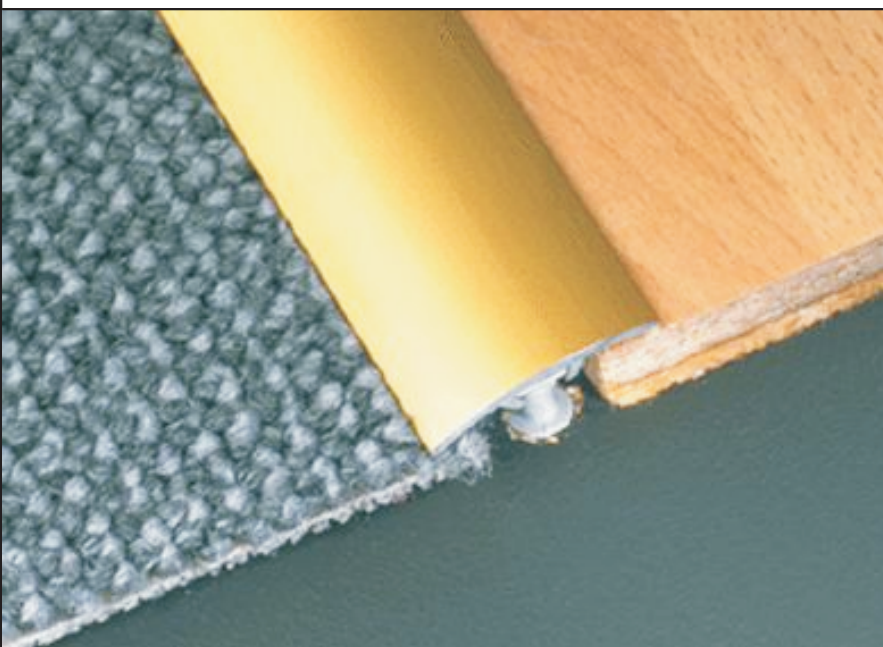

Přechodový a ukončovací profil pro laminátové a parketové podlahy

samolepící provedení

Použití:

MULTIFLOOR jsou univerzální přechodové profily určené pro přechod podlahových krytin stejné nebo rozdílné výšky. Dokáží se přizpůsobit rozdílu ve výšce v rozmezí **0-14 mm**. Pružné plastové hmoždinky umožňují optimální náklon. Profily se vyrábějí také v samolepící verzi.

Materiál:

eloxovaný hliník

Barvy:

stříbrná, zlatá, bronzová, champagne, titan

Dřevěné dekory:

světlý javor, javor, buk, dub, dub antik, dub rustik, kempas, třešeň, merbau, ořech

Vlastnosti:

MULTIFLOOR profily vytvoří harmonizující vzhled vašich podlah. Provedení profilu bez viditelného připevnění dodá podlahám perfektní ukončení.

Údržba:

MULTIFLOOR profily nevyžadují zvláštní údržbu. Lze je proto čistit běžnými čistícími prostředky.

Informace

Materiál

Šířka

Výška

Eloxovaný hliník
nebo hliník s PVC fólií
v dekorech dřeva

30 / 40 mm