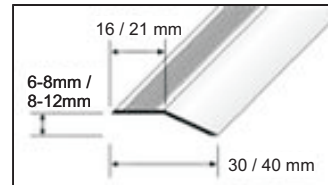

Přechodový a ukončovací profil pro laminátové a parketové podlahy

Hliník

Mosaz

Nerez

Použití:

Ukončovací a přechodový profil pro laminátové a parketové podlahy. Dostupný v různých materiálech s hladkým nebo rýhovaným povrchem. Samolepící.

Materiál:

Hliník, Mosaz, Nerez

Výška:

6 - 10 mm / 12 - 16 mm / 20 - 22 mm (Hliník)

5 - 8 mm / 8 - 12 mm (Mosaz, Nerez)

Délka:

90 / 270 cm