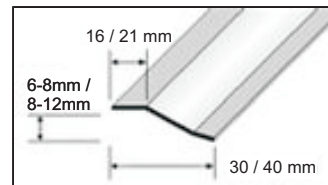

Přechodový a ukončovací profil pro laminátové a parketové podlahy

Hliník

Mosaz

Nerez

Použití:

Ukončovací a přechodový profil pro laminátové a parketové podlahy. Dostupný v různých materiálech s hladkým nebo rýhovaným povrchem. Samolepící.

Materiál:

Hliník, Mosaz, Nerez

Výška:

6 - 10 mm / 12 - 16 mm / 20 - 22 mm (Hliník)

5 - 8 mm / 8 - 12 mm (Mosaz, Nerez)

Délka:

90 / 270 cm