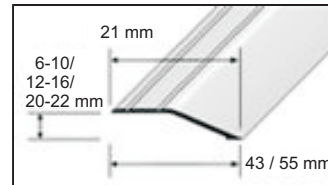

Přechodový a ukončovací profil pro laminátové a parketové podlahy

Hliník

Mosaz

Nerez

Použití:

Ukončovací a přechodový profil pro laminátové a parketové podlahy. Dostupný v různých materiálech s hladkým nebo rýhovaným povrchem. Samolepící.

Materiál:

Hliník, Mosaz, Nerez

Výška:

6 - 10 mm / 12 - 16 mm / 20 - 22 mm (Hliník)

5 - 8 mm / 8 - 12 mm (Mosaz, Nerez)

Délka:

90 / 270 cm