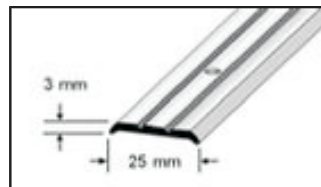

Dělicí profil pro linolea

Aplikace:

Profil pro těsné napojení či ukončení koberců nebo linolea. Eloxované hliníkové profily jsou k dispozici v různých provedeních připevněné pomocí vrtů.

Materiál:

Eloxovaný hliník v barvě stříbrné, zlaté, bronzové

Výška:

3 / 5,5 mm

Šířka:

25 / 30 mm

Délka:

270 cm