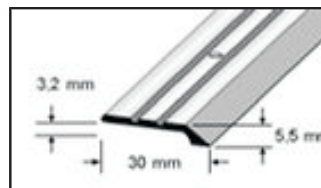

Dělicí profil pro linolea

Aplikace:

Profil pro těsné napojení či ukončení koberců nebo linolea. Eloxované hliníkové profily jsou k dispozici v různých provedeních připevněné pomocí vrtů.

Materiál:

Eloxovaný hliník v barvě stříbrné, zlaté, bronzové

Výška:

3 / 5,5 mm

Šířka:

25 / 30 mm

Délka:

270 cm