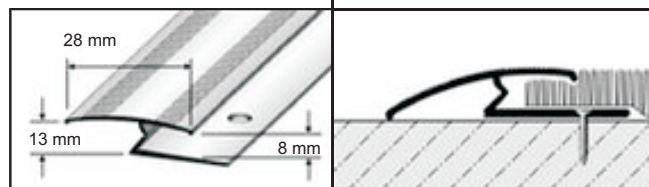

**Ukončovací profil****Použití:**

EXAKT profil je určen pro přemostění podlahových krytin se stejnou nebo rozdílnou výškou. Profil se připevňuje vruty a vyrábí se v povrchové úpravě eloxovaný hliník.

**Materiál:**

Eloxovaný hliník

**Barvy:**

stříbrná, zlatá, bronzová

**Šířka:**

38 mm

**Délka:**

90 / 100 / 270 cm