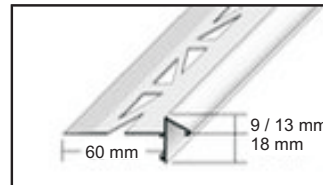

Balkónový profil s okapnicí pro vertikální nebo horizontální použití BKAE

Vnější roh horizontální

Vnější roh vertikální

Vnitřní roh horizontální

Vnitřní roh vertikální

Použití:

Balkónový profil DURABAL BKAE s okapnicí je ukončovací profil pro volné hrany dlažeb teras a balkonů. Profil se ukládá do vrstvy lepidla k lepení obkladů. Profil může být upevněn horizontálně i vertikálně. Rohy jsou řešeny speciálně tvarovanými rohovými díly.

Materiál:

Hliník eloxovaný

Výška:

9 mm / 13 mm

Délka:

300 cm